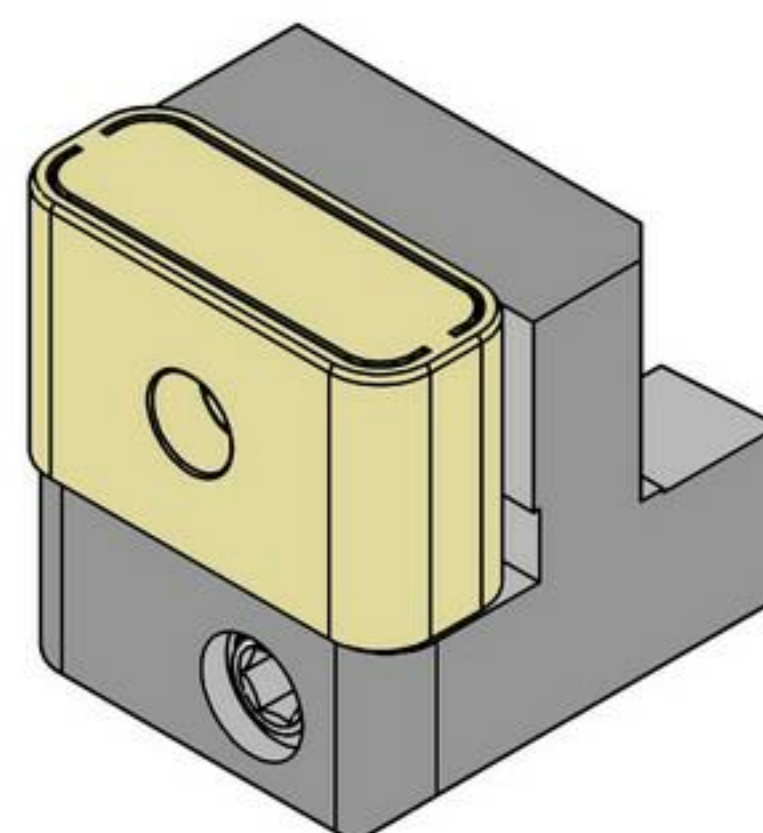

Кассеты

Кассеты профильные

C1644 - правая (R175.32-3223-30)

C1645 - левая (L17532.-3223-30)

Кассеты гребневые

C1776 - правая (R177.32-3219-19)

C1777 - левая (L177.32-3219-19)

Кассета малая гребневая

C1819 - правая

C1820 - левая

Кассета большая гребневая

C2347 - правая

C2348 - левая