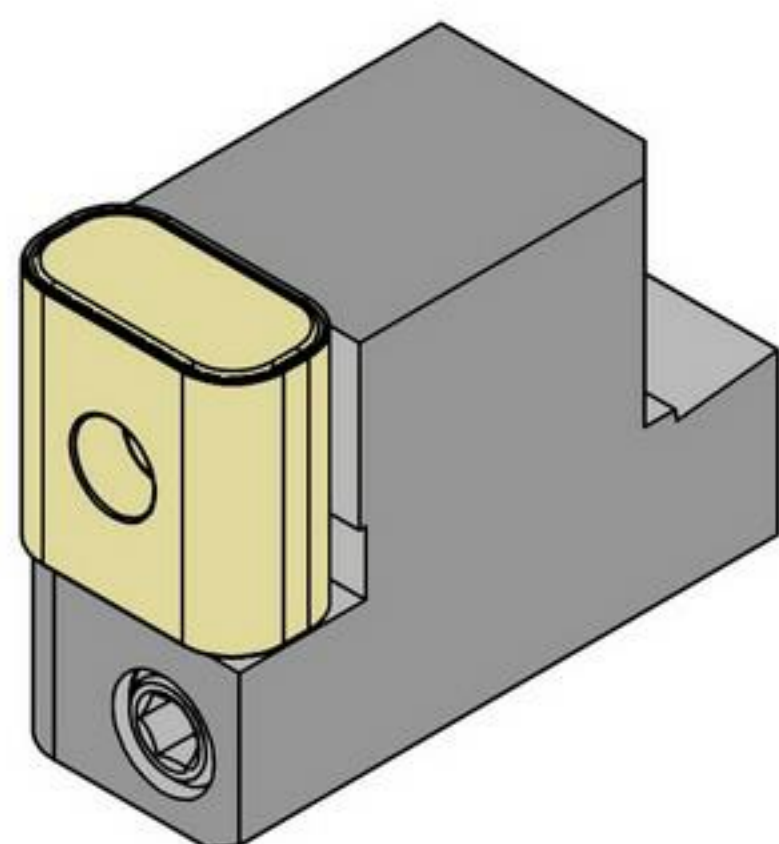

Кассеты

Кассеты профильные

C1644 - правая (R175.32-3223-30)

C1645 - левая (L17532.-3223-30)

Кассеты гребневые

C1776 - правая (R177.32-3219-19)

C1777 - левая (L177.32-3219-19)

Кассета малая гребневая

C1819 - правая

C1820 - левая

Кассета большая гребневая

C2347 - правая

C2348 - левая