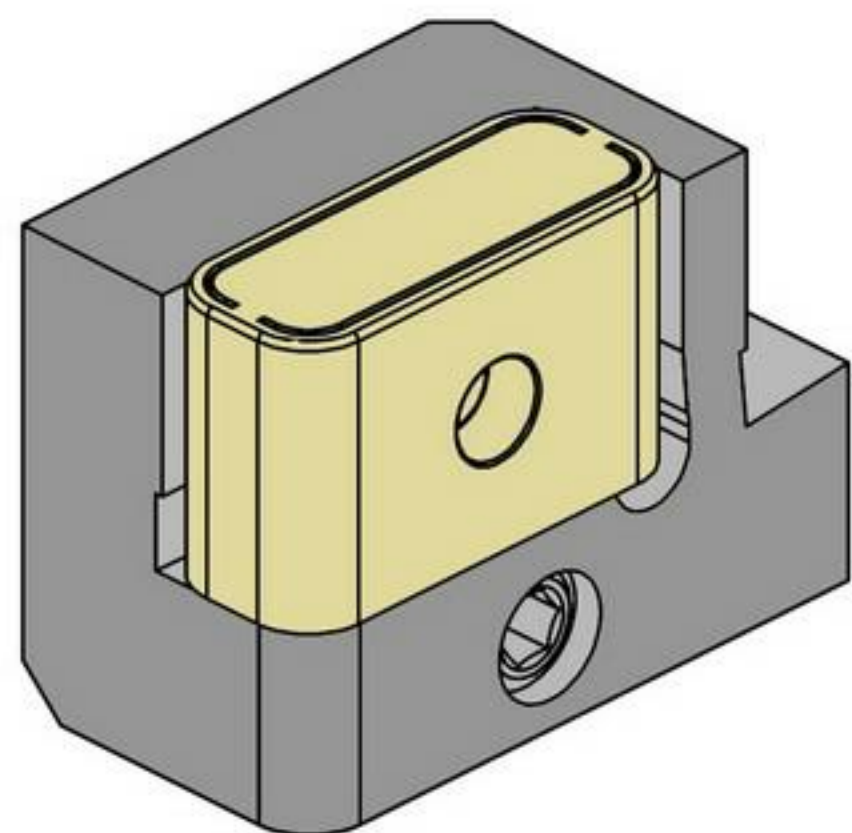

Кассеты

Кассеты профильные

C1644 - правая (R175.32-3223-30)

C1645 - левая (L17532.-3223-30)

Кассеты гребневые

C1776 - правая (R177.32-3219-19)

C1777 - левая (L177.32-3219-19)

Кассета малая гребневая

C1819 - правая

C1820 - левая

Кассета большая гребневая

C2347 - правая

C2348 - левая